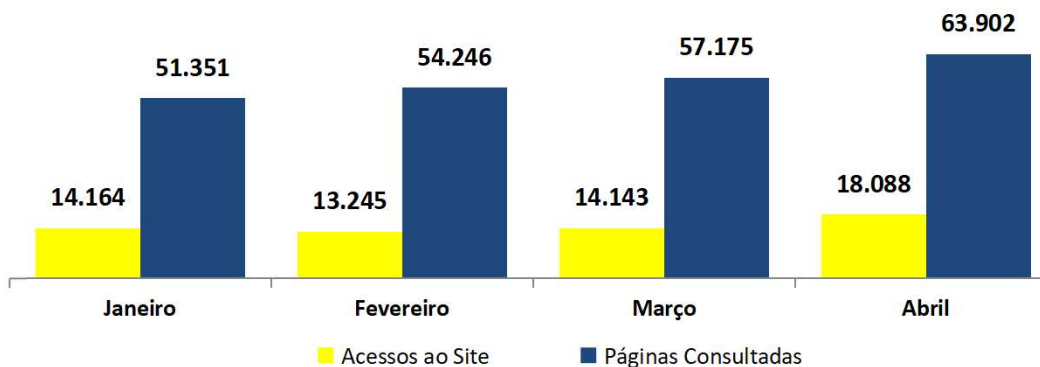

Período: ABRIL de 2021*

Páginas mais visualizadas em Abril

ACESSOS AO PORTAL DA TRANSPARÊNCIA Acumulado 2021

Páginas visualizadas em Abril: 63.902
Páginas visualizadas no ano: 226.674

Pedidos de Acesso à Informação Acumulado 2021

Órgãos mais demandados Acumulado - 2021

*Apuração até abril

* Outros dados podem ser consultados no link: <http://transparencia.recife.pe.gov.br/codigos/web/lai/consultaPedido.php#result>