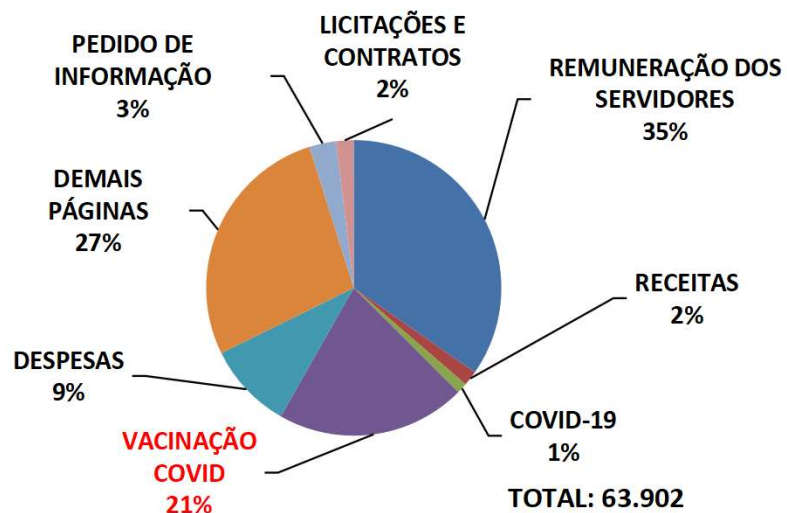

Período: ABRIL de 2021*

Páginas mais visualizadas em Abril

ACESSOS AO PORTAL DA TRANSPARÊNCIA Acumulado 2021

Páginas visualizadas em Abril: 63.902
Páginas visualizadas no ano: 226.674

Pedidos de Acesso à Informação Acumulado 2021

Órgãos mais demandados Acumulado - 2021

*Apuração até abril

* Outros dados podem ser consultados no link: <http://transparencia.recife.pe.gov.br/codigos/web/lai/consultaPedido.php#result>