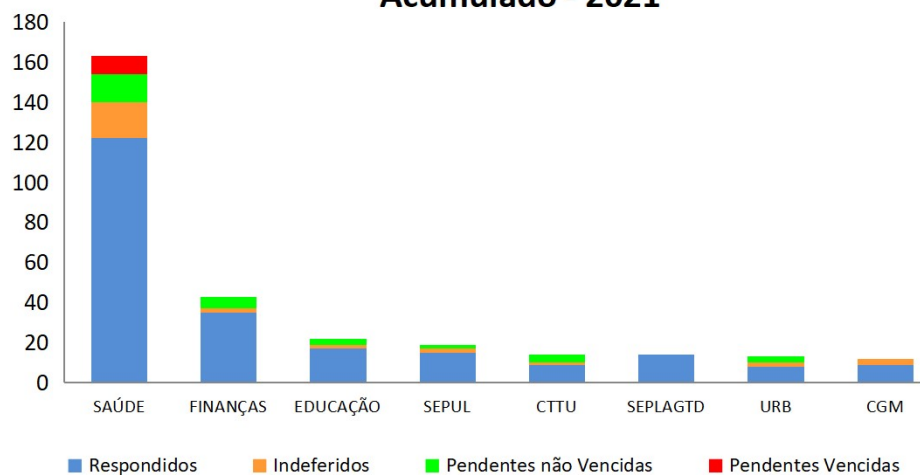

Período: ABRIL de 2021*

Páginas mais visualizadas em Abril

ACESSOS AO PORTAL DA TRANSPARÊNCIA Acumulado 2021

Páginas visualizadas em Abril: 63.902
Páginas visualizadas no ano: 226.674

Pedidos de Acesso à Informação Acumulado 2021

Órgãos mais demandados Acumulado - 2021

*Apuração até abril

* Outros dados podem ser consultados no link: <http://transparencia.recife.pe.gov.br/codigos/web/lai/consultaPedido.php#result>