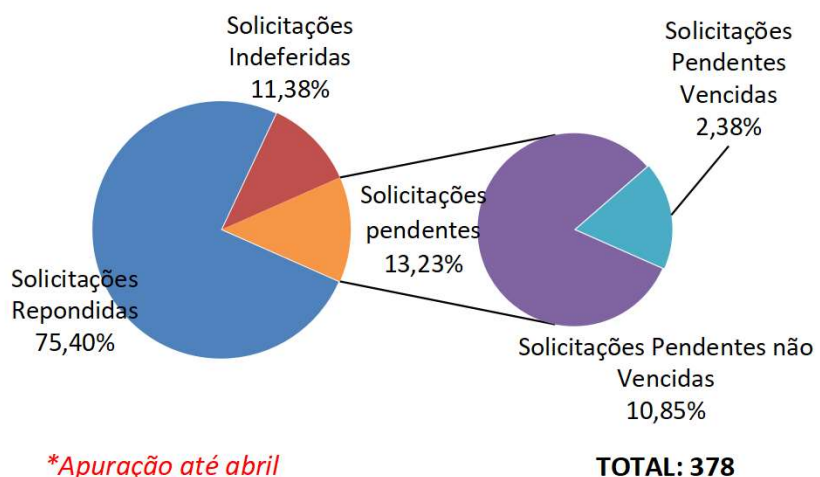

Período: ABRIL de 2021*

Páginas mais visualizadas em Abril

ACESSOS AO PORTAL DA TRANSPARÊNCIA Acumulado 2021

Páginas visualizadas em Abril: 63.902
Páginas visualizadas no ano: 226.674

Pedidos de Acesso à Informação Acumulado 2021

Órgãos mais demandados Acumulado - 2021

*Apuração até abril

* Outros dados podem ser consultados no link: <http://transparencia.recife.pe.gov.br/codigos/web/lai/consultaPedido.php#result>